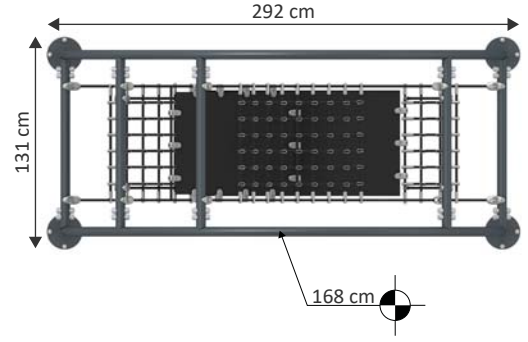

MTR 1011

Yaş Grubu	3-6
Kullanıcı Kapasitesi	3
Ürün Boyutları (cm)	L 292 x w 131 x H 168
Güvenlik Alanının Boyutları (cm)	L 612 x w 451
Serbest Düşme Yüksekliği (cm)	168

Tırmanma ve Denge Oyun Serisi