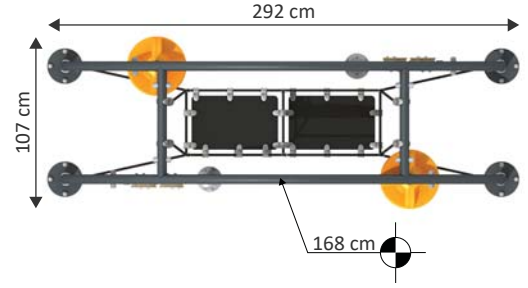

MTR 1012

Yaş Grubu	3-6
Kullanıcı Kapasitesi	4
Ürün Boyutları (cm)	L 292 × w 107 × H 168
Güvenlik Alanının Boyutları (cm)	L 612 × w 427
Serbest Düşme Yüksekliği (cm)	168

Tırmanma ve Denge Oyun Serisi