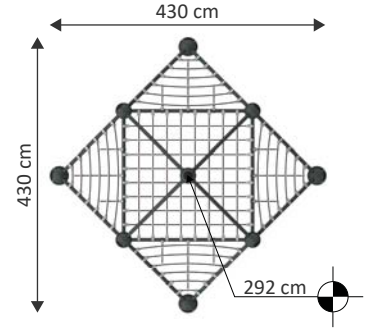

MTR 1035

Yaş Grubu	6-12
Kullanıcı Kapasitesi	16
Ürün Boyutları (cm)	L 430 × w 430 × h 292
Güvenlik Alanının Boyutları (cm)	L 730 × w 730
Serbest Düşme Yüksekliği (cm)	150

Tırmanma ve Denge Oyun Serisi