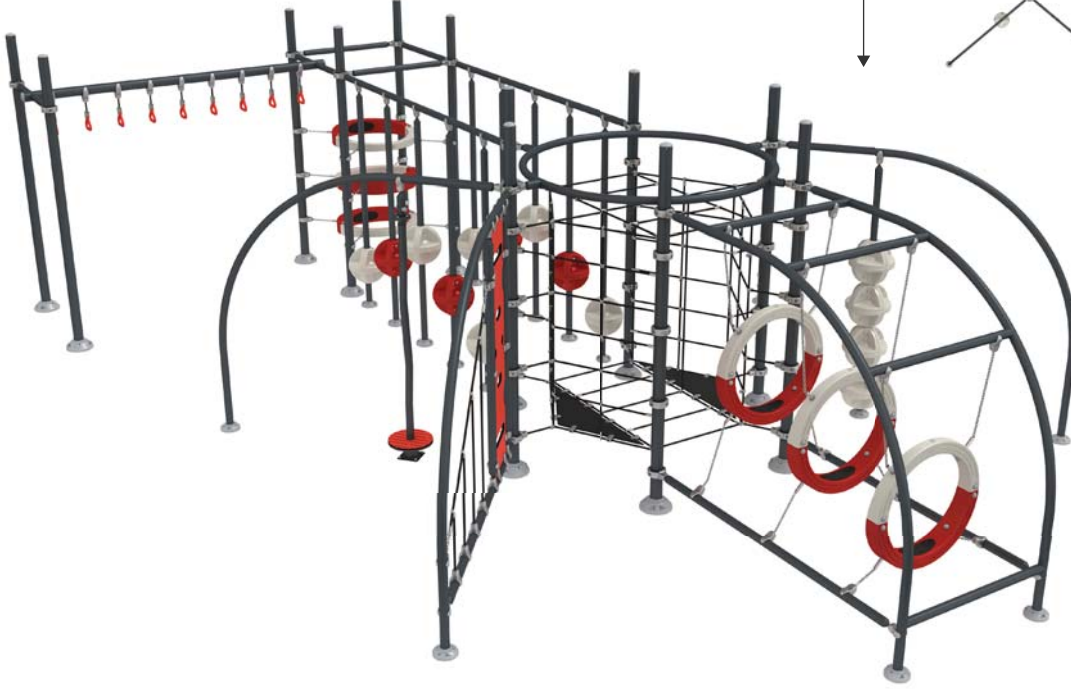

MTR 1029

Yaş Grubu	3-12
Kullanıcı Kapasitesi	25
Ürün Boyutları (cm)	L 916 × w 632 × H 272
Güvenlik Alanının Boyutları (cm)	L 1268 × w 976
Serbest Düşme Yüksekliği (cm)	220
Kaydırak Yükseklikleri (cm)	-

Tırmanma ve Denge Oyun Serisi