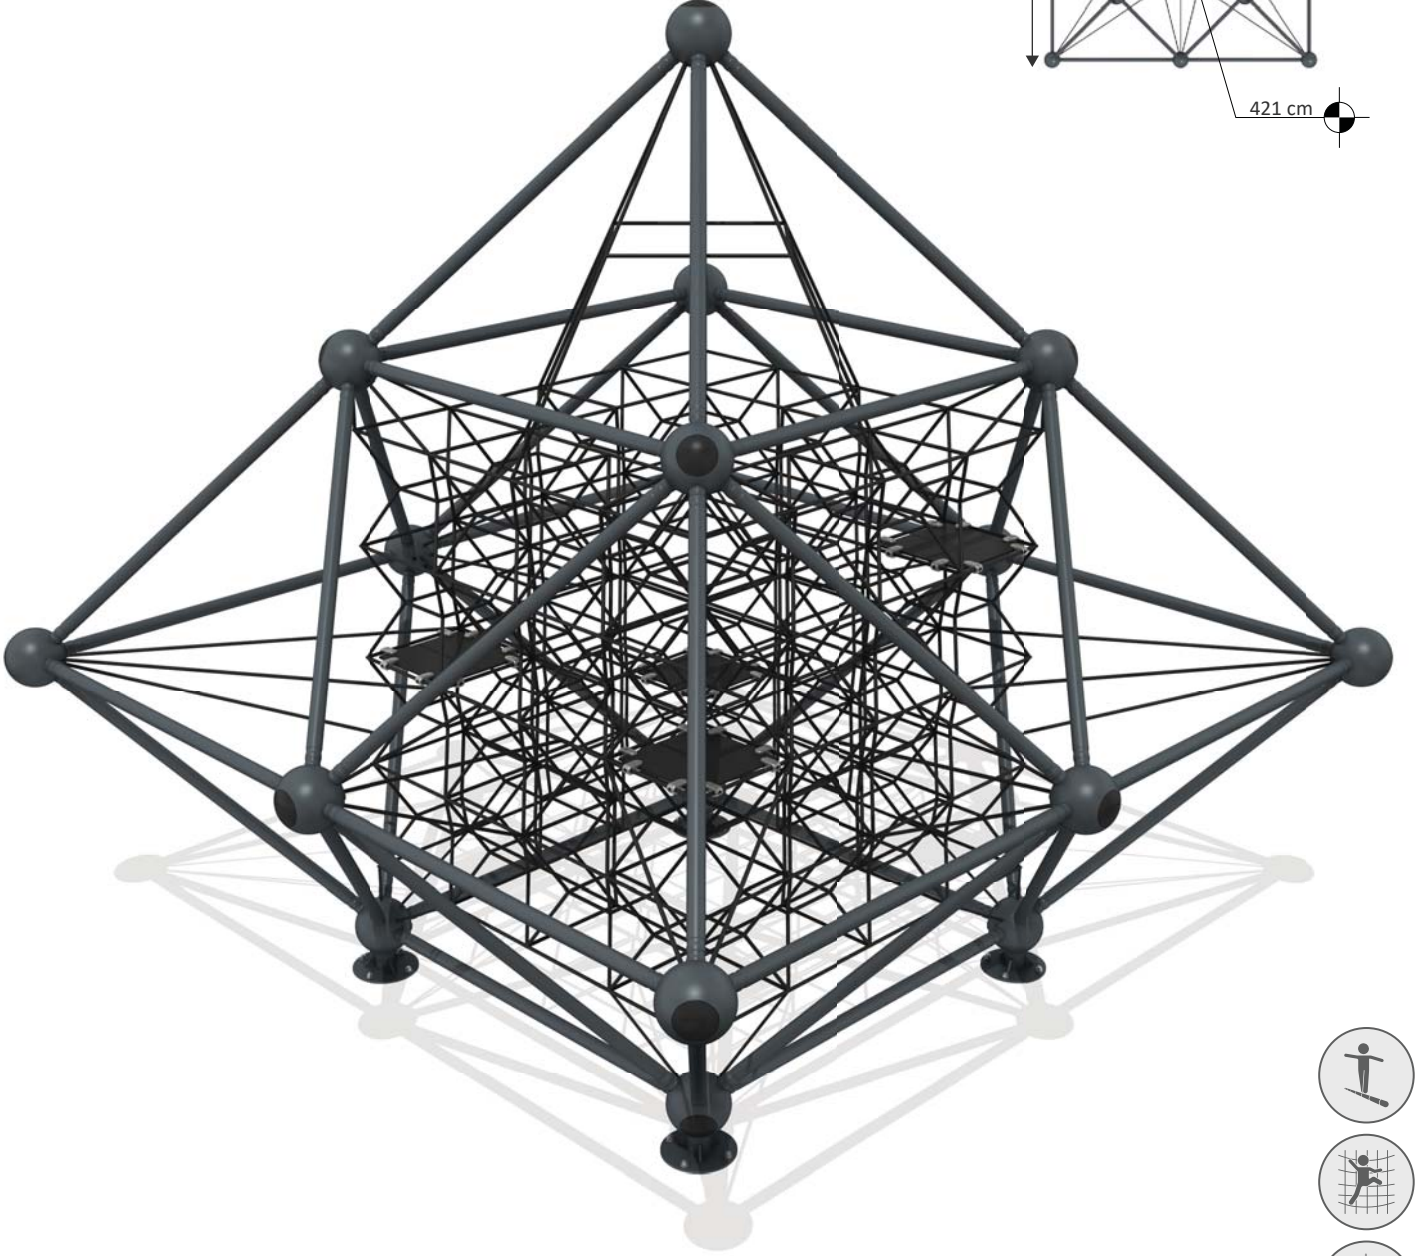

MTR 1036

Yaş Grubu	6-12
Kullanıcı Kapasitesi	25
Ürün Boyutları (cm)	L 425 × w 425 × H 421
Güvenlik Alanının Boyutları (cm)	L 706 × w 706
Serbest Düşme Yüksekliği (cm)	150

Tırmanma ve Denge Oyun Serisi