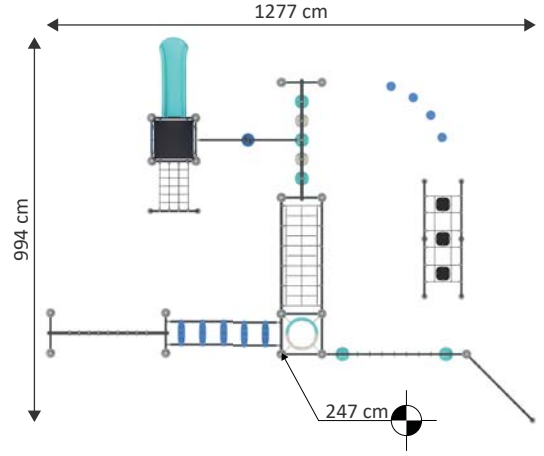

MTR 1030

Yaş Grubu	3-12
Kullanıcı Kapasitesi	25
Ürün Boyutları (cm)	L 1277 × w 994 × H 247
Güvenlik Alanının Boyutları (cm)	L 1624 × w 1304
Serbest Düşme Yüksekliği (cm)	230
Kaydırak Yükseklikleri (cm)	100

Tırmanma ve Denge Oyun Serisi