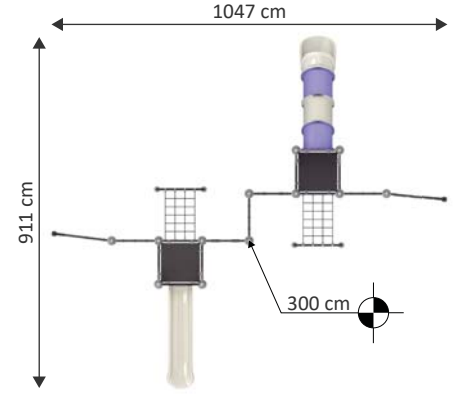

MTR 1031

Yaş Grubu	6-12
Kullanıcı Kapasitesi	9
Ürün Boyutları (cm)	L 1047 x w 911 x H 300
Güvenlik Alanının Boyutları (cm)	L 1385 x w 1308
Serbest Düşme Yüksekliği (cm)	300
Kaydırak Yükseklikleri (cm)	150

Tırmanma ve Denge Oyun Serisi