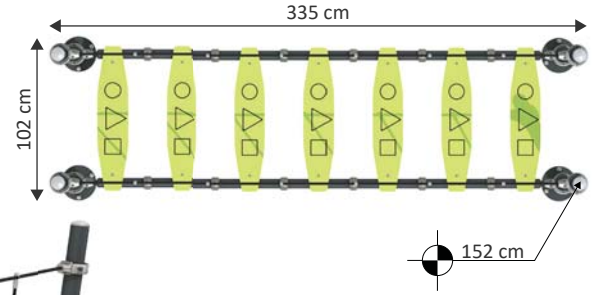

MTR 1008

Yaş Grubu	3-6
Kullanıcı Kapasitesi	3
Ürün Boyutları (cm)	L 335 x w 102 x H 152
Güvenlik Alanının Boyutları (cm)	L 635 x w 402
Serbest Düşme Yüksekliği (cm)	36