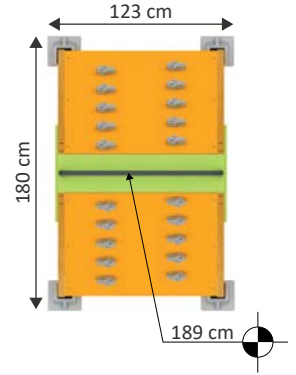

MTR 1046

Yaş Grubu	3-12
Kullanıcı Kapasitesi	2
Ürün Boyutları (cm)	L 180 × w 123 × H 189
Güvenlik Alanının Boyutları (cm)	L 534 × w 472
Serbest Düşme Yüksekliği (cm)	189