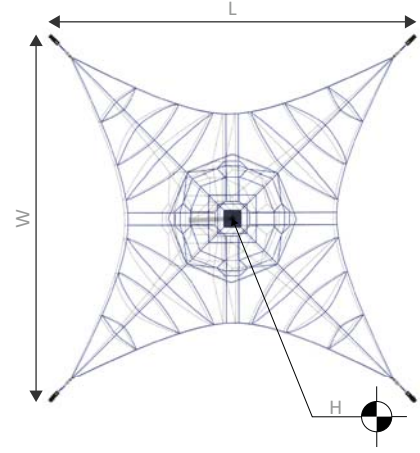

MTR 1042A

Yaş Grubu	3-12
Kullanıcı Kapasitesi	15
Ürün Boyutları (cm)	L 500 × w 500 × h 250
Güvenlik Alanının Boyutları (cm)	L 800 × w 800
Serbest Düşme Yüksekliği (cm)	75

Tırmanma ve Denge Oyun Serisi