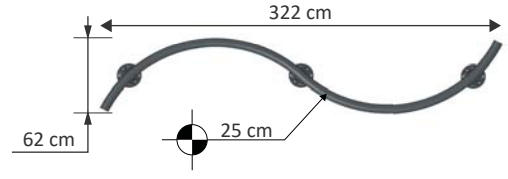

MTR 1005

Yaş Grubu	3-6
Kullanıcı Kapasitesi	2
Ürün Boyutları (cm)	L 322 x w 62 x H 25
Güvenlik Alanının Boyutları (cm)	L 615 x w 361
Serbest Düşme Yüksekliği (cm)	25

Tırmanma ve Denge Oyun Serisi

MTR 1006

Yaş Grubu	6-12
Kullanıcı Kapasitesi	3
Ürün Boyutları (cm)	L 309 x w 167 x H 262
Güvenlik Alanının Boyutları (cm)	L 629 x w 527
Serbest Düşme Yüksekliği (cm)	250