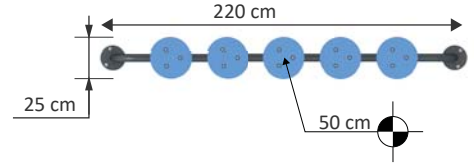

MTR 1003

Yaş Grubu	3-12
Kullanıcı Kapasitesi	2
Ürün Boyutları (cm)	L 220 x w 25 x H 50
Güvenlik Alanının Boyutları (cm)	L 520 x w 315
Serbest Düşme Yüksekliği (cm)	50

Tırmanma ve Denge Oyun Serisi