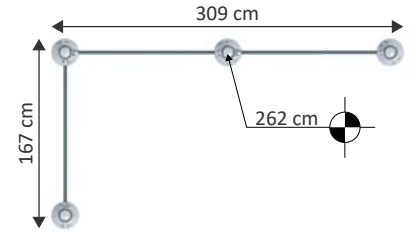

## MTR 1004

Yaş Grubu	3-6
Kullanıcı Kapasitesi	2
Ürün Boyutları (cm)	L 316 x w 113 x H 29
Güvenlik Alanının Boyutları (cm)	L 616 x w 412
Serbest Düşme Yüksekliği (cm)	29

## MTR 1005

Yaş Grubu	3-6
Kullanıcı Kapasitesi	2
Ürün Boyutları (cm)	L 322 x w 62 x H 25
Güvenlik Alanının Boyutları (cm)	L 615 x w 361
Serbest Düşme Yüksekliği (cm)	25

## MTR 1006

Yaş Grubu	6-12
Kullanıcı Kapasitesi	3
Ürün Boyutları (cm)	L 309 x w 167 x H 262
Güvenlik Alanının Boyutları (cm)	L 629 x w 527
Serbest Düşme Yüksekliği (cm)	250

MERTOĞLU®