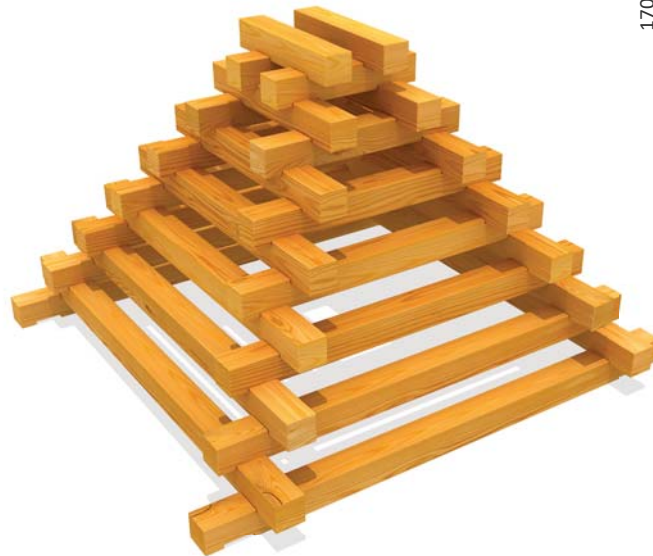

MTR 1009

Yaş Grubu	3-6
Kullanıcı Kapasitesi	2
Ürün Boyutları (cm)	L 280 x w 99 x H 146
Güvenlik Alanının Boyutları (cm)	L 580 x w 399
Serbest Düşme Yüksekliği (cm)	146

Tırmanma ve Denge Oyun Serisi

MTR 1048

Yaş Grubu	3-12
Kullanıcı Kapasitesi	3
Ürün Boyutları (cm)	L 170 x w 170 x H 109
Güvenlik Alanının Boyutları (cm)	L 470 x w 470
Serbest Düşme Yüksekliği (cm)	109