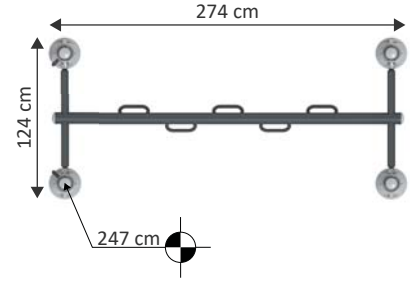

MTR 1013

Yaş Grubu	6-12
Kullanıcı Kapasitesi	3
Ürün Boyutları (cm)	L 274 x w 124 x H 247
Güvenlik Alanının Boyutları (cm)	L 604 x w 424
Serbest Düşme Yüksekliği (cm)	200

Tırmanma ve Denge Oyun Serisi