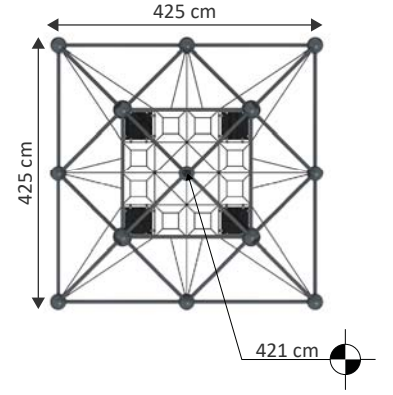

MTR 1036

Yaş Grubu	6-12
Kullanıcı Kapasitesi	25
Ürün Boyutları (cm)	L 425 × w 425 × H 421
Güvenlik Alanının Boyutları (cm)	L 706 × w 706
Serbest Düşme Yüksekliği (cm)	150

Tırmanma ve Denge Oyun Serisi