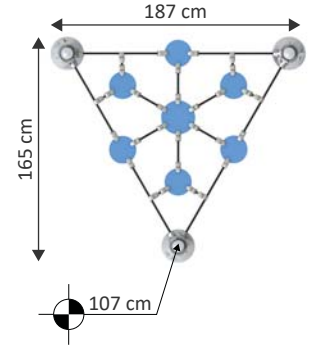

Tırmanma ve Denge Oyun Serisi