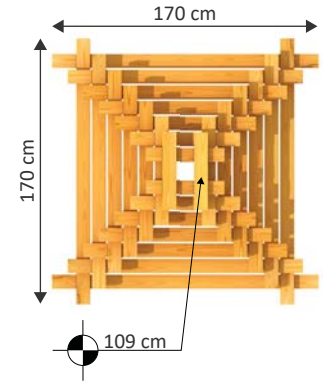

MTR 1009

Yaş Grubu	3-6
Kullanıcı Kapasitesi	2
Ürün Boyutları (cm)	L 280 x w 99 x H 146
Güvenlik Alanının Boyutları (cm)	L 580 x w 399
Serbest Düşme Yüksekliği (cm)	146

Tırmanma ve Denge Oyun Serisi

MTR 1048

Yaş Grubu	3-12
Kullanıcı Kapasitesi	3
Ürün Boyutları (cm)	L 170 x w 170 x H 109
Güvenlik Alanının Boyutları (cm)	L 470 x w 470
Serbest Düşme Yüksekliği (cm)	109