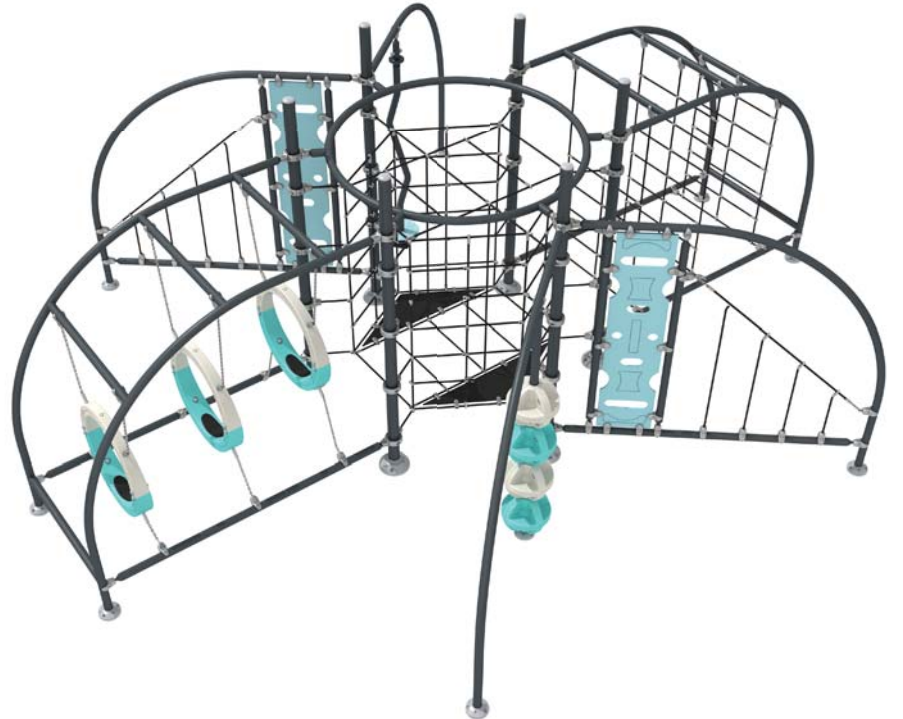

MTR 1027

Yaş Grubu	3-12
Kullanıcı Kapasitesi	20
Ürün Boyutları (cm)	L 683 x w 680 x H 272
Güvenlik Alanının Boyutları (cm)	L 1043 x w 871
Serbest Düşme Yüksekliği (cm)	200

Tırmanma ve Denge Oyun Serisi