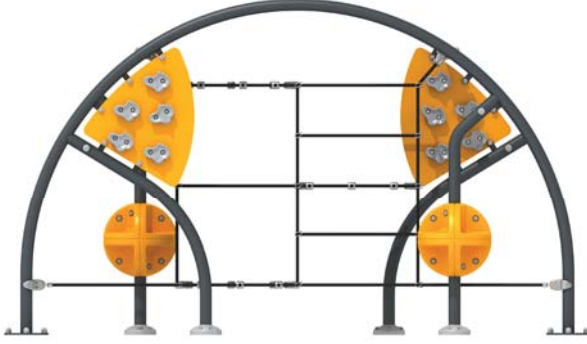

MTR 1012

Yaş Grubu	3-6
Kullanıcı Kapasitesi	4
Ürün Boyutları (cm)	L 292 × w 107 × H 168
Güvenlik Alanının Boyutları (cm)	L 612 × w 427
Serbest Düşme Yüksekliği (cm)	168

Tırmanma ve Denge Oyun Serisi