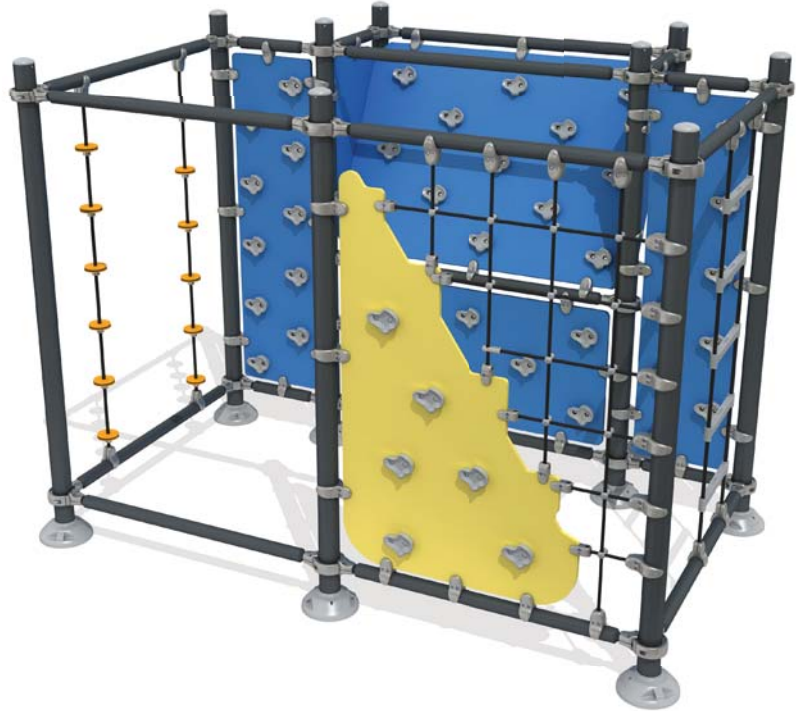

MTR 1017

Yaş Grubu	6-12
Kullanıcı Kapasitesi	10
Ürün Boyutları (cm)	L 302 x w 232 x H 222
Güvenlik Alanının Boyutları (cm)	L 670 x w 600
Serbest Düşme Yüksekliği (cm)	200

Tırmanma ve Denge Oyun Serisi