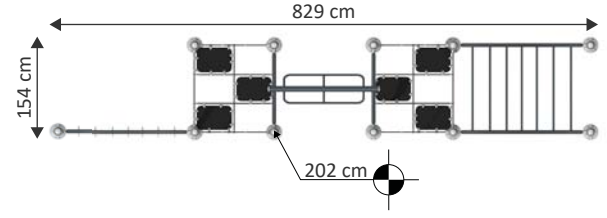

MTR 1020

Yaş Grubu	6-12
Kullanıcı Kapasitesi	12
Ürün Boyutları (cm)	L 829 × w 154 × H 202
Güvenlik Alanının Boyutları (cm)	L 1129 × w 522
Serbest Düşme Yüksekliği (cm)	200

Tırmanma ve Denge Oyun Serisi