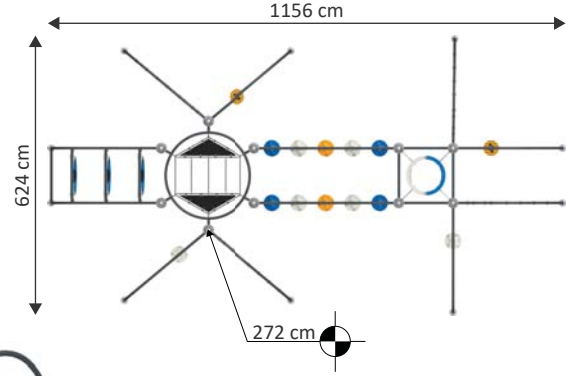

MTR 1028

Tırmanma ve Denge Oyun Serisi

Yaş Grubu	3-12
Kullanıcı Kapasitesi	25
Ürün Boyutları (cm)	L 1156 x w 624 x H 272
Güvenlik Alanının Boyutları (cm)	L 1471 x w 917
Serbest Düşme Yüksekliği (cm)	200