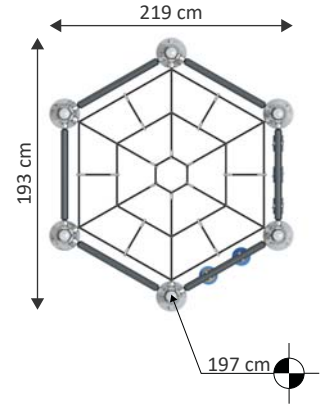

MTR 1015

Yaş Grubu	6-12
Kullanıcı Kapasitesi	10
Ürün Boyutları (cm)	L 219 x w 193 x H 197
Güvenlik Alanının Boyutları (cm)	L 587 x w 558
Serbest Düşme Yüksekliği (cm)	197

Tırmanma ve Denge Oyun Serisi