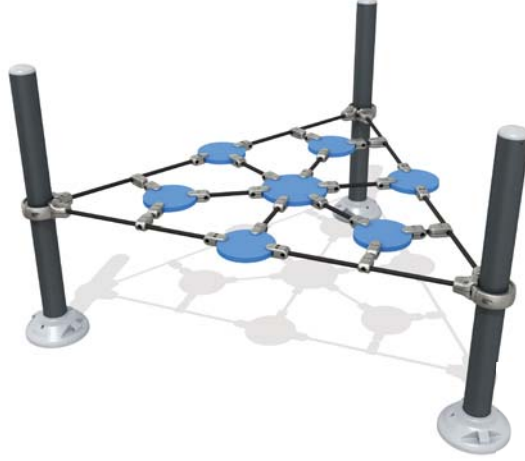

MTR 1007

Yaş Grubu	3-6
Kullanıcı Kapasitesi	2
Ürün Boyutları (cm)	L 187 x w 165 x H 107
Güvenlik Alanının Boyutları (cm)	L 487 x w 465
Serbest Düşme Yüksekliği (cm)	50