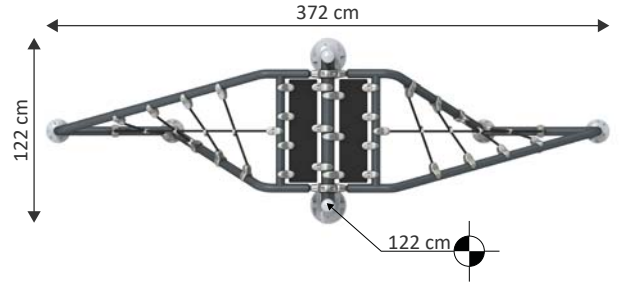

MTR 1010

Yaş Grubu	3-6
Kullanıcı Kapasitesi	3
Ürün Boyutları (cm)	L 372 × w 122 × H 122
Güvenlik Alanının Boyutları (cm)	L 672 × w 422
Serbest Düşme Yüksekliği (cm)	120

Tırmanma ve Denge Oyun Serisi