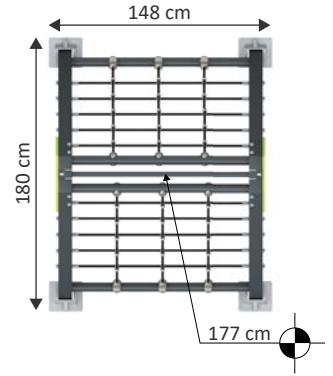

MTR 1047

Yaş Grubu	3-12
Kullanıcı Kapasitesi	2
Ürün Boyutları (cm)	L 180 × w 148 × H 177
Güvenlik Alanının Boyutları (cm)	L 519 × w 488
Serbest Düşme Yüksekliği (cm)	177