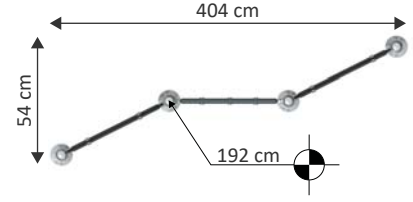

MTR 1021

Yaş Grubu	6-12
Kullanıcı Kapasitesi	6
Ürün Boyutları (cm)	L 404 x w 54 x H 192
Güvenlik Alanının Boyutları (cm)	L 758 x w 408
Serbest Düşme Yüksekliği (cm)	190

Tırmanma ve Denge Oyun Serisi

MERTOĞLU®