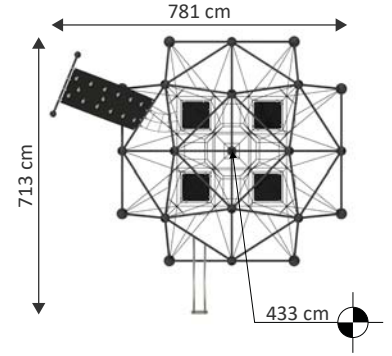

MTR 1037

Yaş Grubu	6-12
Kullanıcı Kapasitesi	25
Ürün Boyutları (cm)	L 781 x w 713 x H 433
Güvenlik Alanının Boyutları (cm)	L 1089 x w 1016
Serbest Düşme Yüksekliği (cm)	170
Kaydırak Yükseklikleri (cm)	-

Tırmanma ve Denge Oyun Serisi