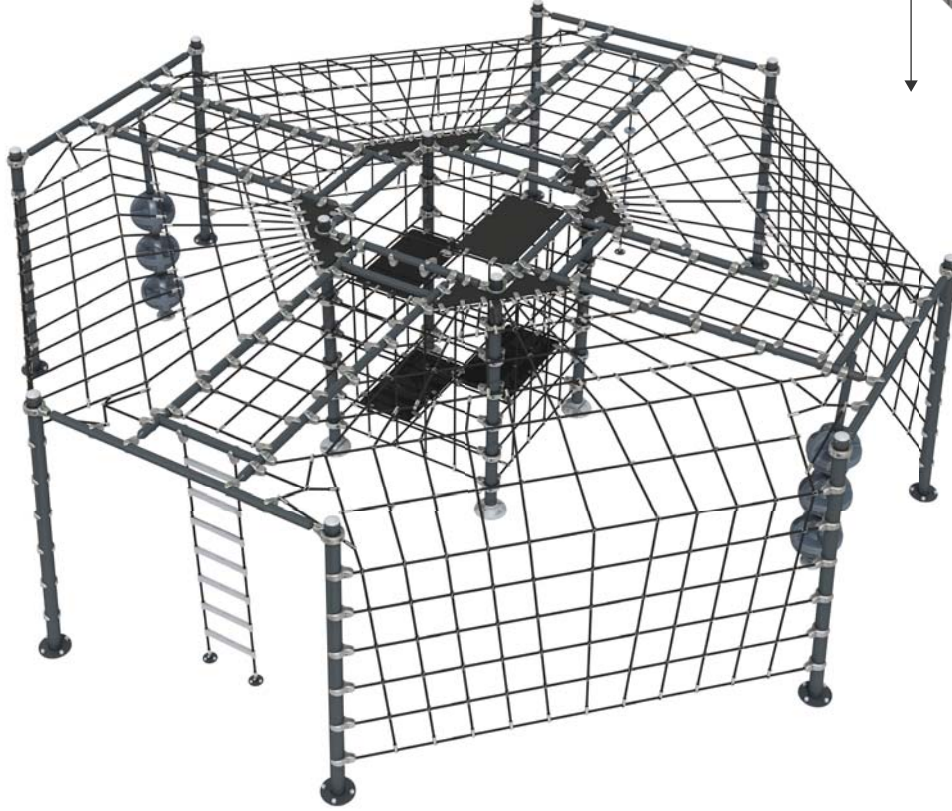

MTR 1049

Yaş Grubu	6-12
Kullanıcı Kapasitesi	55
Ürün Boyutları (cm)	L 702 × w 702 × H 212
Güvenlik Alanının Boyutları (cm)	L 1028 × w 1028
Serbest Düşme Yüksekliği (cm)	210

Tırmanma ve Denge Oyun Serisi