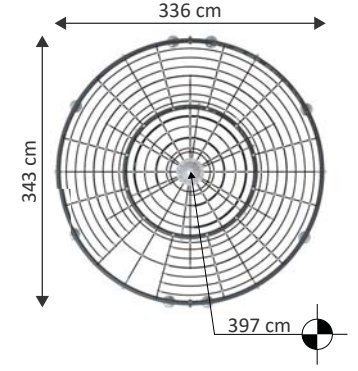

MTR 1040

Yaş Grubu	3-12
Kullanıcı Kapasitesi	15
Ürün Boyutları (cm)	L 343 x w 336 x H 397
Güvenlik Alanının Boyutları (cm)	L 636 x w 636
Serbest Düşme Yüksekliği (cm)	150

Tırmanma ve Denge Oyun Serisi