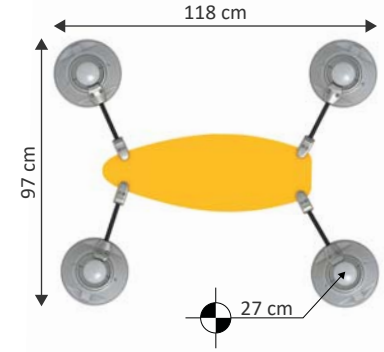

Tırmanma ve Denge Oyun Serisi