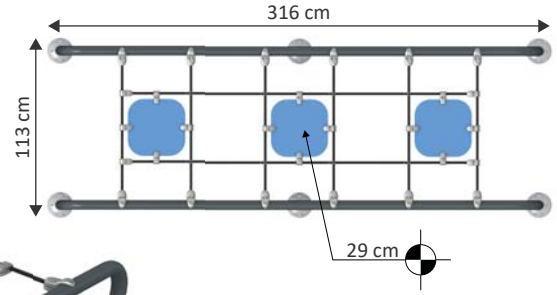

## MTR 1002

Yaş Grubu	3-12
Kullanıcı Kapasitesi	1
Ürün Boyutları (cm)	L 125 x w 26 x H 31
Güvenlik Alanının Boyutları (cm)	L 425 x w 325
Serbest Düşme Yüksekliği (cm)	31

## MTR 1003

Yaş Grubu	3-12
Kullanıcı Kapasitesi	2
Ürün Boyutları (cm)	L 220 x w 25 x H 50
Güvenlik Alanının Boyutları (cm)	L 520 x w 315
Serbest Düşme Yüksekliği (cm)	50

## MTR 1004

Yaş Grubu	3-6
Kullanıcı Kapasitesi	2
Ürün Boyutları (cm)	L 316 x w 113 x H 29
Güvenlik Alanının Boyutları (cm)	L 616 x w 412
Serbest Düşme Yüksekliği (cm)	29