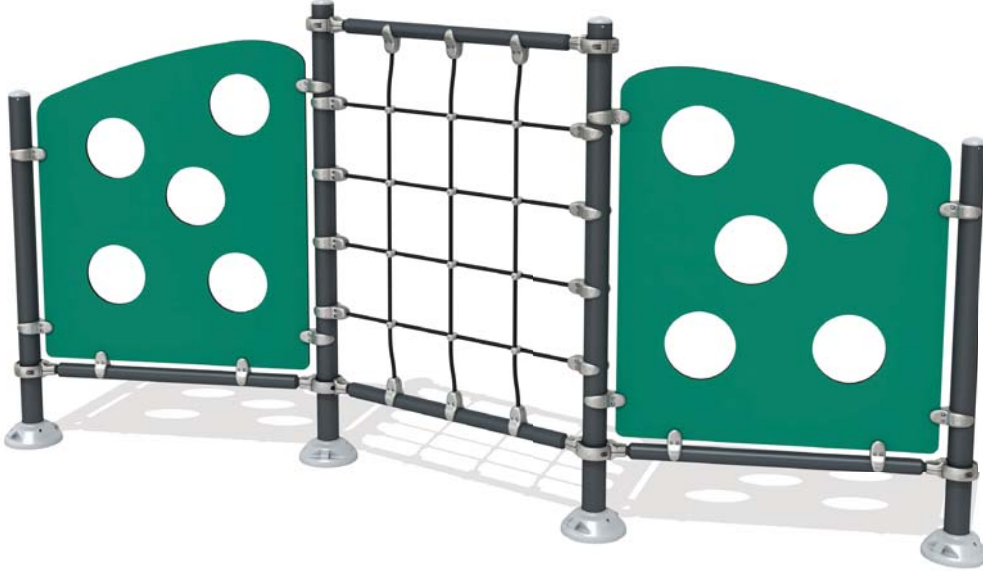

MTR 1021

Yaş Grubu	6-12
Kullanıcı Kapasitesi	6
Ürün Boyutları (cm)	L 404 x w 54 x H 192
Güvenlik Alanının Boyutları (cm)	L 758 x w 408
Serbest Düşme Yüksekliği (cm)	190

Tırmanma ve Denge Oyun Serisi

MERTOĞLU®