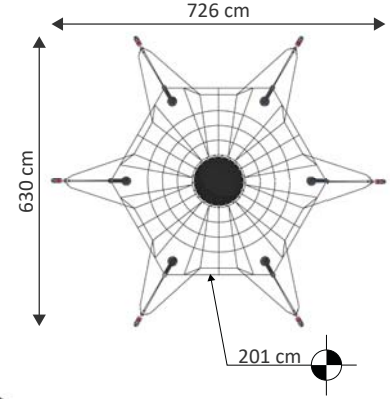

# MTR 1041

Yaş Grubu 3-12

Kullanıcı Kapasitesi 25

Ürün Boyutları (cm) L 726 × W 630 × H 201

Güvenlik Alanının Boyutları (cm) L 1026 × W 933

Serbest Düşme Yüksekliği (cm) 200

Tırmanma ve Denge Oyun Serisi

MERTOĞLU®

# MTR 1049

Yaş Grubu	6-12
Kullanıcı Kapasitesi	55
Ürün Boyutları (cm)	L 702 × w 702 × H 212
Güvenlik Alanının Boyutları (cm)	L 1028 × w 1028
Serbest Düşme Yüksekliği (cm)	210