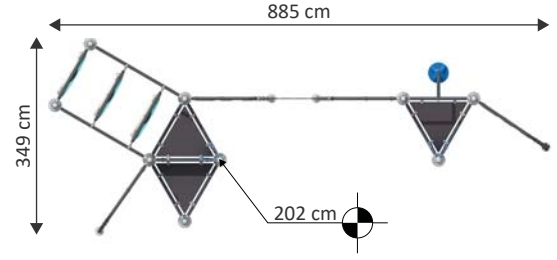

MTR 1025

Tırmanma ve Denge Oyun Serisi

Yaş Grubu	6-12
Kullanıcı Kapasitesi	14
Ürün Boyutları (cm)	L 885 × w 349 × H 202
Güvenlik Alanının Boyutları (cm)	L 1242 × w 703
Serbest Düşme Yüksekliği (cm)	200