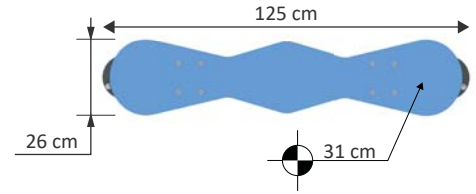

MTR 1002

Yaş Grubu	3-12
Kullanıcı Kapasitesi	1
Ürün Boyutları (cm)	L 125 x w 26 x H 31
Güvenlik Alanının Boyutları (cm)	L 425 x w 325
Serbest Düşme Yüksekliği (cm)	31