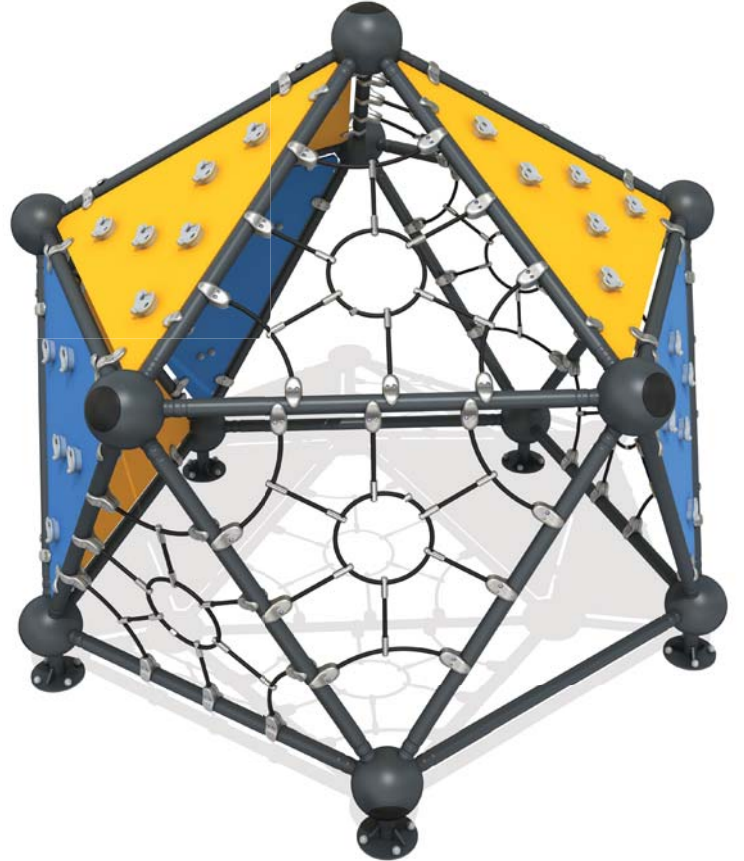

MTR 1033

Yaş Grubu	6-12
Kullanıcı Kapasitesi	9
Ürün Boyutları (cm)	L 300 x w 286 x H 263
Güvenlik Alanının Boyutları (cm)	L 625 x w 625
Serbest Düşme Yüksekliği (cm)	170

Tırmanma ve Denge Oyun Serisi