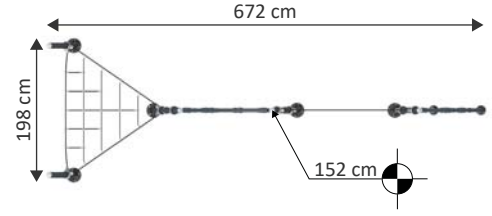

MTR 1022

Yaş Grubu	3-6
Kullanıcı Kapasitesi	5
Ürün Boyutları (cm)	L 672 × w 198 × H 152
Güvenlik Alanının Boyutları (cm)	L 942 × w 498
Serbest Düşme Yüksekliği (cm)	150

Tırmanma ve Denge Oyun Serisi