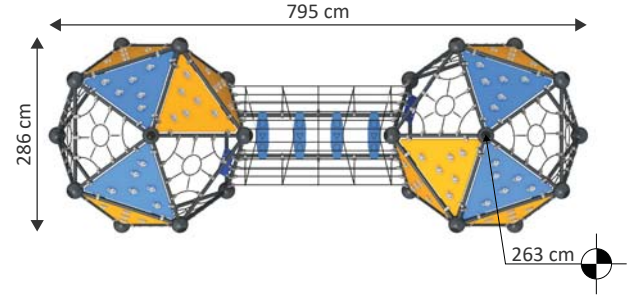

MTR 1034

Yaş Grubu	6-12
Kullanıcı Kapasitesi	20
Ürün Boyutları (cm)	L 795 × w 286 × H 263
Güvenlik Alanının Boyutları (cm)	L 1121 × w 625
Serbest Düşme Yüksekliği (cm)	170

Tırmanma ve Denge Oyun Serisi