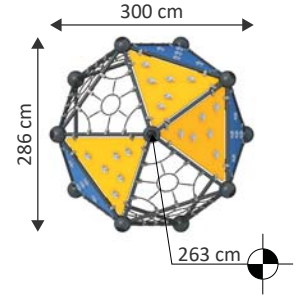

MTR 1033

Yaş Grubu	6-12
Kullanıcı Kapasitesi	9
Ürün Boyutları (cm)	L 300 x w 286 x H 263
Güvenlik Alanının Boyutları (cm)	L 625 x w 625
Serbest Düşme Yüksekliği (cm)	170

Tırmanma ve Denge Oyun Serisi