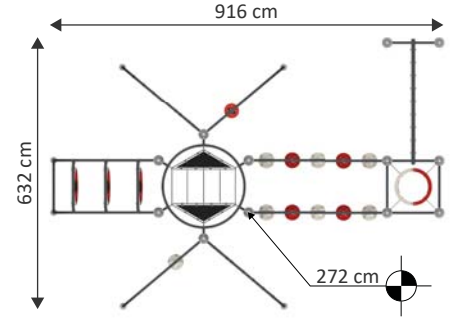

MTR 1029

Yaş Grubu	3-12
Kullanıcı Kapasitesi	25
Ürün Boyutları (cm)	L 916 × w 632 × H 272
Güvenlik Alanının Boyutları (cm)	L 1268 × w 976
Serbest Düşme Yüksekliği (cm)	220
Kaydırak Yükseklikleri (cm)	-

Tırmanma ve Denge Oyun Serisi