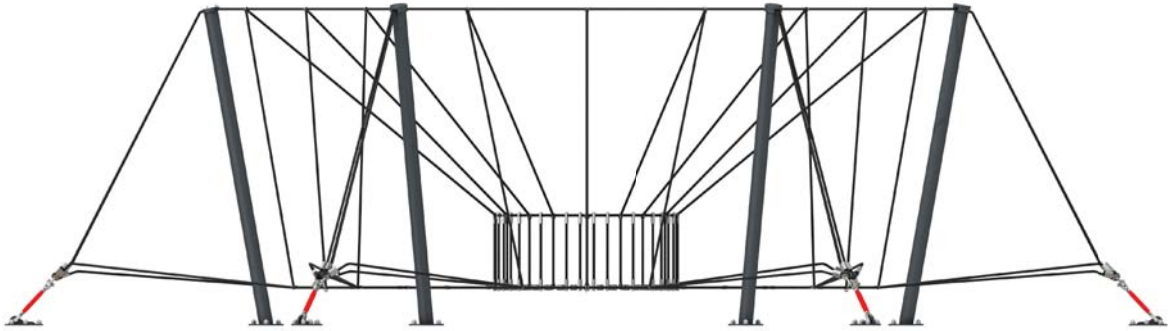

# MTR 1041

Yaş Grubu 3-12

Kullanıcı Kapasitesi 25

Ürün Boyutları (cm) L 726 × W 630 × H 201

Güvenlik Alanının Boyutları (cm) L 1026 × W 933

Serbest Düşme Yüksekliği (cm) 200

Tırmanma ve Denge Oyun Serisi

MERTOĞLU®