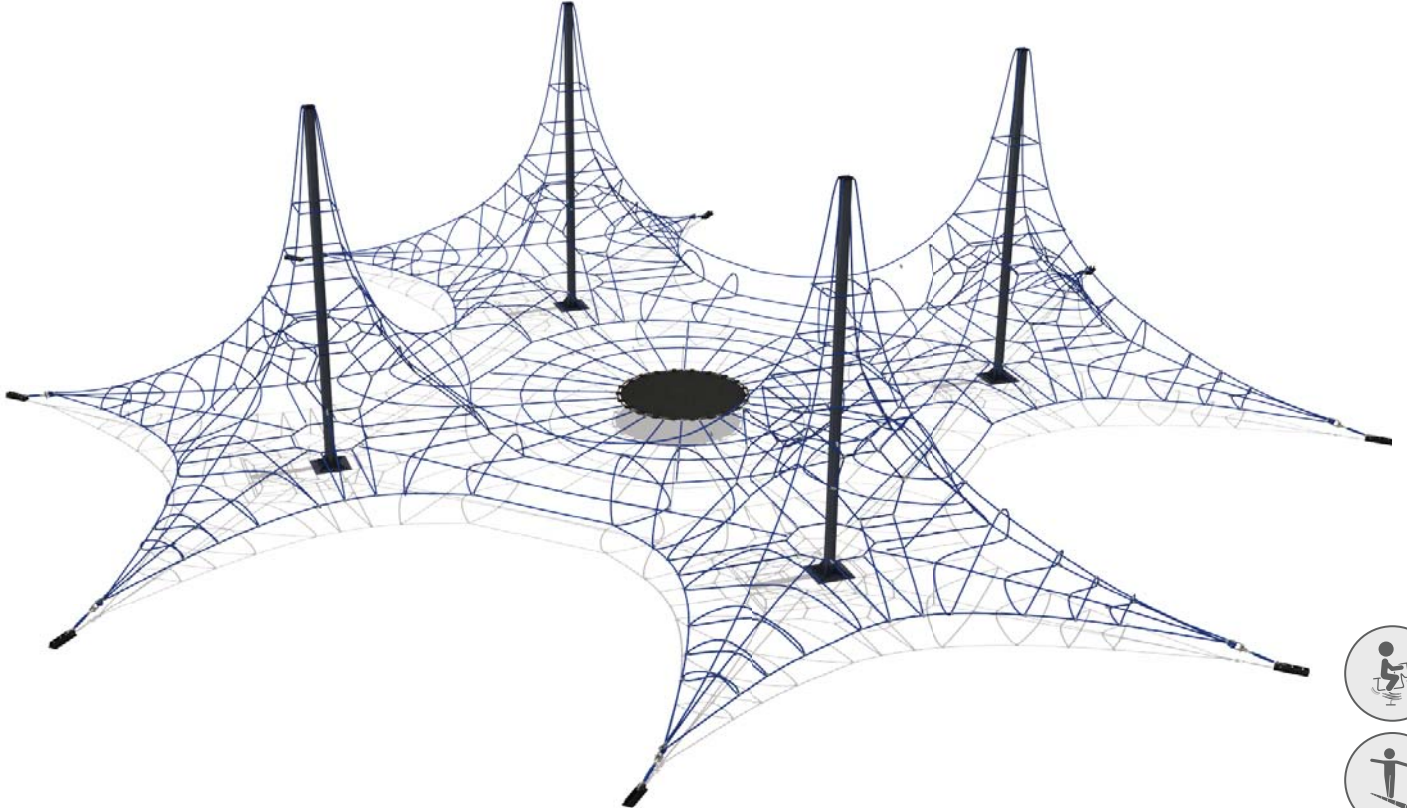

MTR 1044

Yaş Grubu	3-12
Kullanıcı Kapasitesi	100
Ürün Boyutları (cm)	L 1100 × w 1100 × H 400
Güvenlik Alanının Boyutları (cm)	L 1400 × w 1400
Serbest Düşme Yüksekliği (cm)	75

Tırmanma ve Denge Oyun Serisi