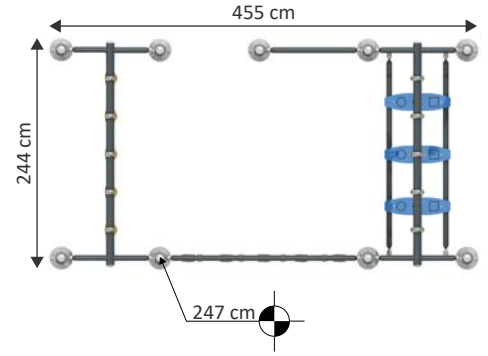

MTR 1018

Yaş Grubu	6-12
Kullanıcı Kapasitesi	12
Ürün Boyutları (cm)	L 455 × w 244 × H 247
Güvenlik Alanının Boyutları (cm)	L 855 × w 644
Serbest Düşme Yüksekliği (cm)	247

Tırmanma ve Denge Oyun Serisi