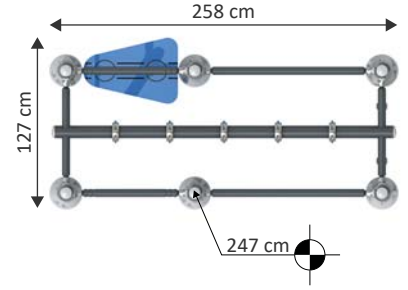

MTR 1014

Yaş Grubu	6-12
Kullanıcı Kapasitesi	6
Ürün Boyutları (cm)	L 258 × w 127 × H 247
Güvenlik Alanının Boyutları (cm)	L 558 × w 508
Serbest Düşme Yüksekliği (cm)	220

Tırmanma ve Denge Oyun Serisi