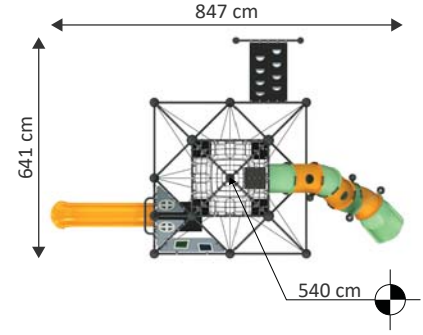

MTR 1039

Yaş Grubu	6-12
Kullanıcı Kapasitesi	40
Ürün Boyutları (cm)	L 847 × w 641 × h 540
Güvenlik Alanının Boyutları (cm)	L 1134 × w 982
Serbest Düşme Yüksekliği (cm)	150
Kaydırak Yükseklikleri (cm)	150 | 300

Tırmanma ve Denge Oyun Serisi