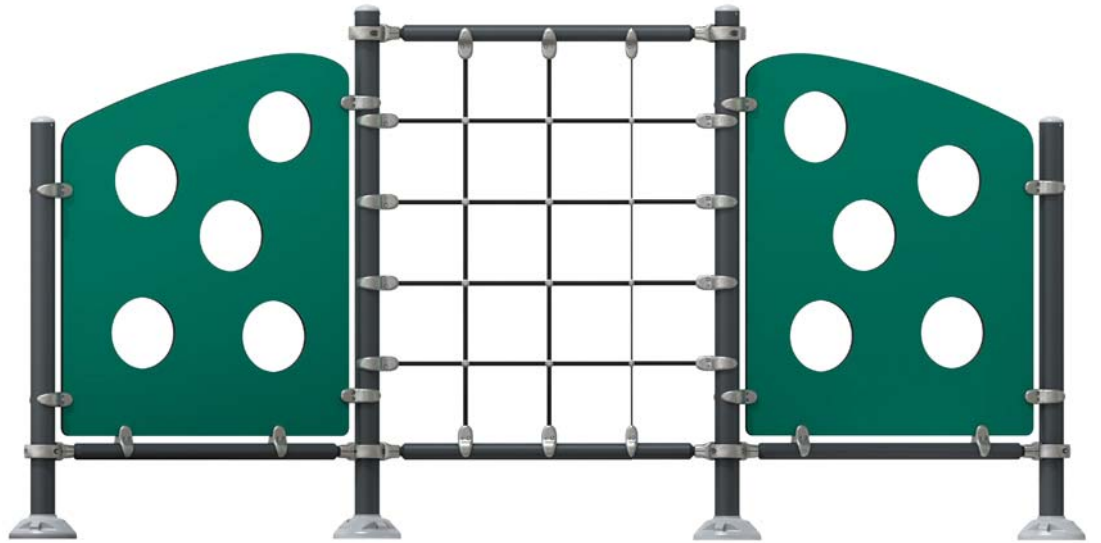

MTR 1021

Yaş Grubu	6-12
Kullanıcı Kapasitesi	6
Ürün Boyutları (cm)	L 404 x w 54 x H 192
Güvenlik Alanının Boyutları (cm)	L 758 x w 408
Serbest Düşme Yüksekliği (cm)	190

Tırmanma ve Denge Oyun Serisi

MERTOĞLU®