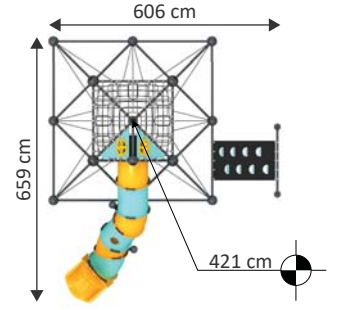

MTR 1038

Yaş Grubu	6-12
Kullanıcı Kapasitesi	35
Ürün Boyutları (cm)	L 659 × w 606 × H 421
Güvenlik Alanının Boyutları (cm)	L 1001 × w 835
Serbest Düşme Yüksekliği (cm)	150
Kaydırak Yükseklikleri (cm)	300

Tırmanma ve Denge Oyun Serisi