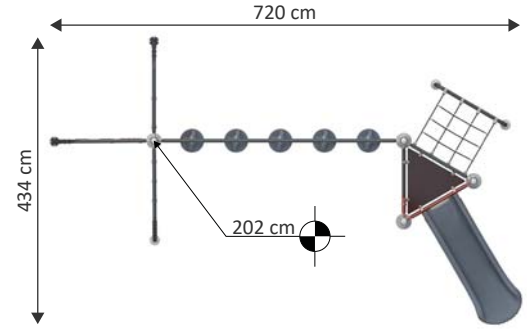

MTR 1023

Tırmanma ve Denge Oyun Serisi

Yaş Grubu	6-12
Kullanıcı Kapasitesi	10
Ürün Boyutları (cm)	L 720 x w 434 x H 202
Güvenlik Alanının Boyutları (cm)	L 1064 x w 806
Serbest Düşme Yüksekliği (cm)	200
Kaydırak Yükseklikleri (cm)	150

MERTOĞLU®