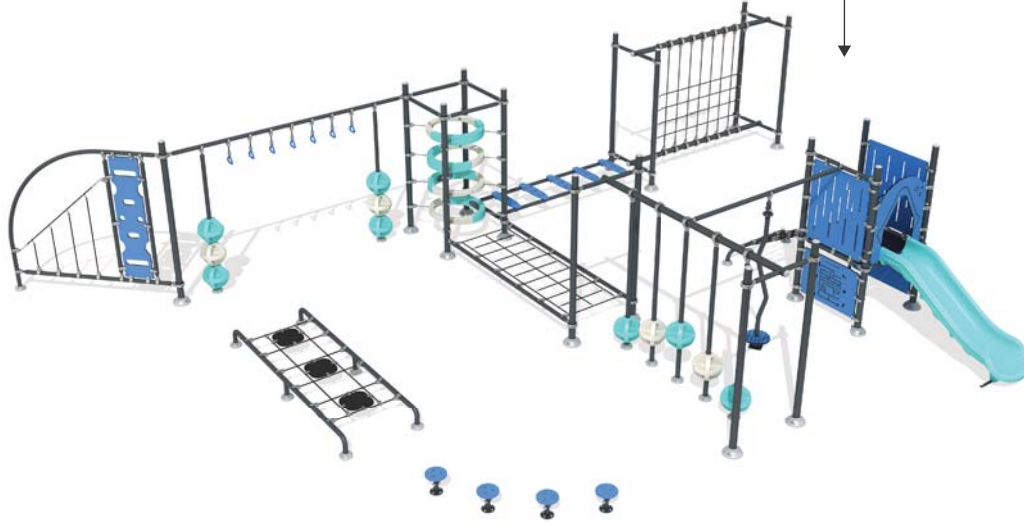

MTR 1030

Yaş Grubu	3-12
Kullanıcı Kapasitesi	25
Ürün Boyutları (cm)	L 1277 × w 994 × H 247
Güvenlik Alanının Boyutları (cm)	L 1624 × w 1304
Serbest Düşme Yüksekliği (cm)	230
Kaydırak Yükseklikleri (cm)	100

Tırmanma ve Denge Oyun Serisi