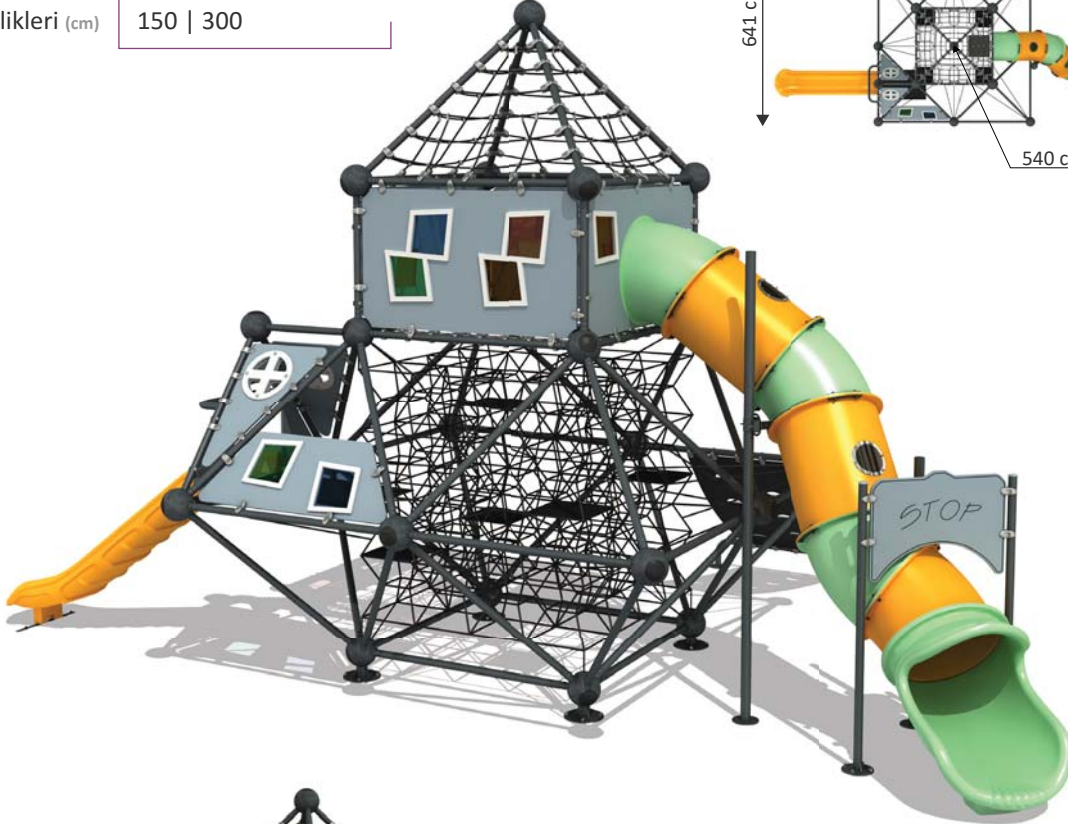

MTR 1039

Yaş Grubu	6-12
Kullanıcı Kapasitesi	40
Ürün Boyutları (cm)	L 847 × w 641 × h 540
Güvenlik Alanının Boyutları (cm)	L 1134 × w 982
Serbest Düşme Yüksekliği (cm)	150
Kaydırak Yükseklikleri (cm)	150 | 300

Tırmanma ve Denge Oyun Serisi