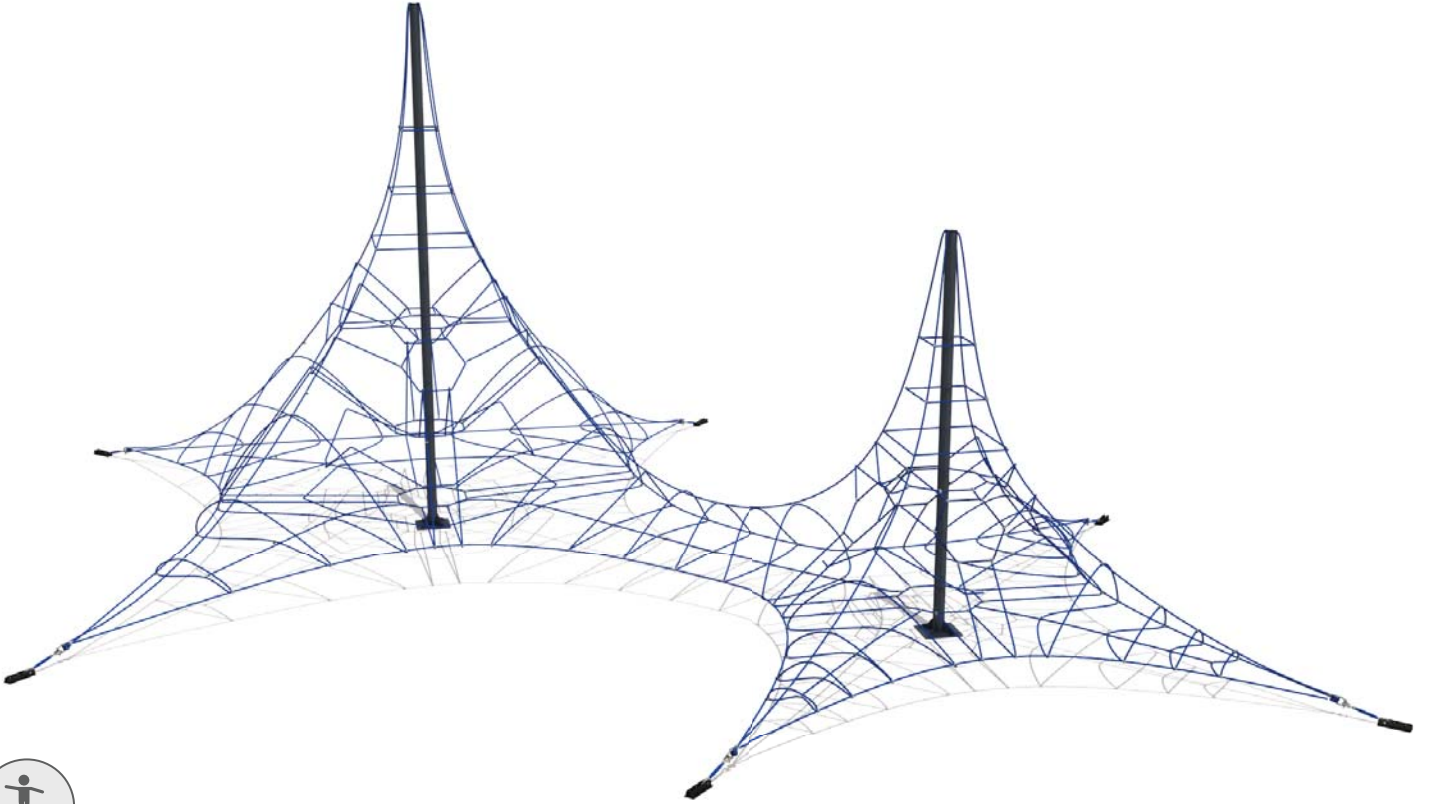

MTR 1043A

Yaş Grubu	3-12
Kullanıcı Kapasitesi	55
Ürün Boyutları (cm)	L 1100 x w 600 x H 400
Güvenlik Alanının Boyutları (cm)	L 1400 x w 900
Serbest Düşme Yüksekliği (cm)	75

MTR 1043B

Yaş Grubu	6-12
Kullanıcı Kapasitesi	70
Ürün Boyutları (cm)	L 1400 x w 800 x H 600
Güvenlik Alanının Boyutları (cm)	L 1700 x w 1100
Serbest Düşme Yüksekliği (cm)	75

Tırmanma ve Denge Oyun Serisi