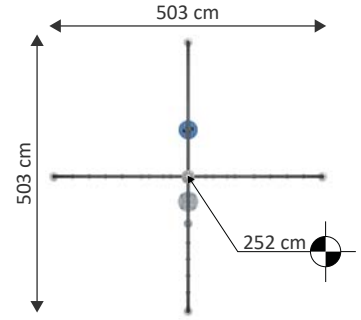

MTR 1026

Yaş Grubu	3-12
Kullanıcı Kapasitesi	9
Ürün Boyutları (cm)	L 503 × w 503 × H 252
Güvenlik Alanının Boyutları (cm)	L 802 × w 802
Serbest Düşme Yüksekliği (cm)	200

Tırmanma ve Denge Oyun Serisi