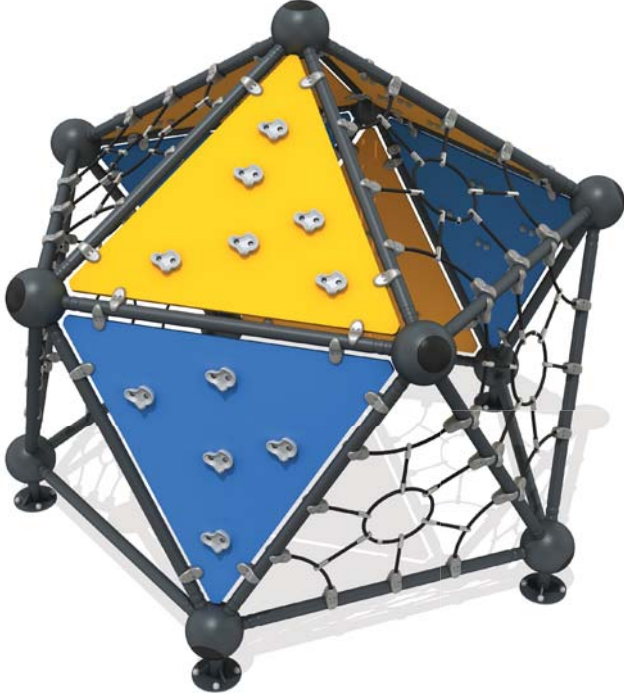

MTR 1033

Yaş Grubu	6-12
Kullanıcı Kapasitesi	9
Ürün Boyutları (cm)	L 300 x w 286 x H 263
Güvenlik Alanının Boyutları (cm)	L 625 x w 625
Serbest Düşme Yüksekliği (cm)	170

Tırmanma ve Denge Oyun Serisi