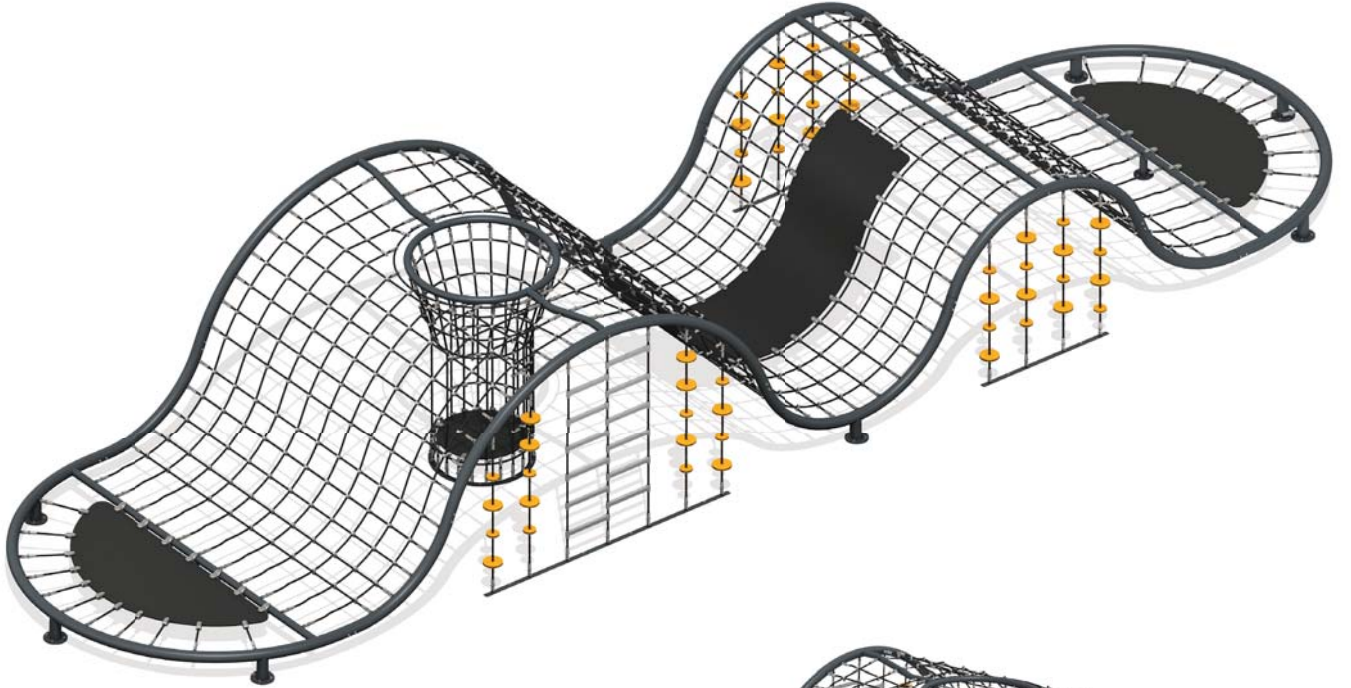

MTR 1045

Yaş Grubu	3-12
Kullanıcı Kapasitesi	50
Ürün Boyutları (cm)	L 1172 × w 318 × H 195
Güvenlik Alanının Boyutları (cm)	L 1520 × w 677
Serbest Düşme Yüksekliği (cm)	195
Kaydırak Yükseklikleri (cm)	-

Tırmanma ve Denge Oyun Serisi