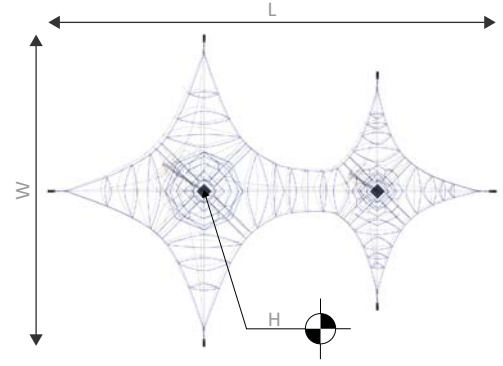

MTR 1043A

Yaş Grubu	3-12
Kullanıcı Kapasitesi	55
Ürün Boyutları (cm)	L 1100 x w 600 x H 400
Güvenlik Alanının Boyutları (cm)	L 1400 x w 900
Serbest Düşme Yüksekliği (cm)	75

MTR 1043B

Yaş Grubu	6-12
Kullanıcı Kapasitesi	70
Ürün Boyutları (cm)	L 1400 x w 800 x H 600
Güvenlik Alanının Boyutları (cm)	L 1700 x w 1100
Serbest Düşme Yüksekliği (cm)	75

Tırmanma ve Denge Oyun Serisi