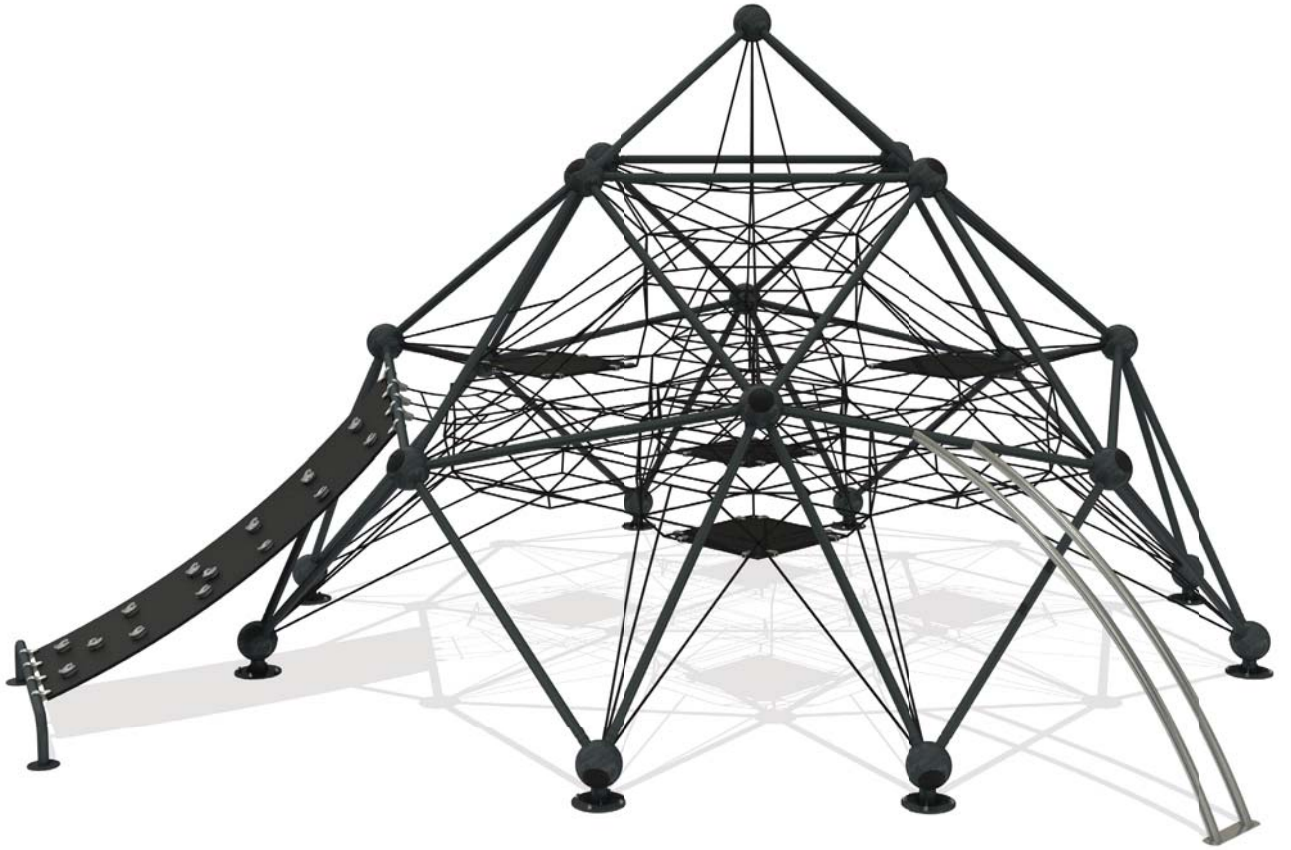

MTR 1037

Yaş Grubu	6-12
Kullanıcı Kapasitesi	25
Ürün Boyutları (cm)	L 781 x w 713 x H 433
Güvenlik Alanının Boyutları (cm)	L 1089 x w 1016
Serbest Düşme Yüksekliği (cm)	170
Kaydırak Yükseklikleri (cm)	-

Tırmanma ve Denge Oyun Serisi