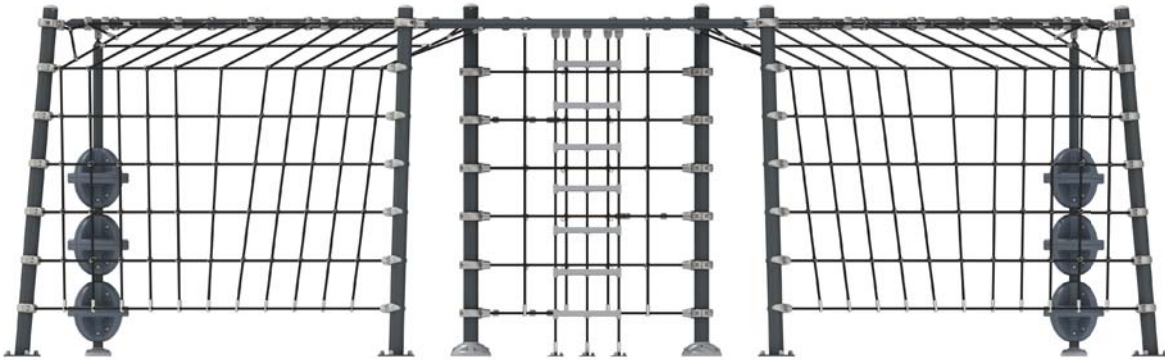

MTR 1049

Yaş Grubu	6-12
Kullanıcı Kapasitesi	55
Ürün Boyutları (cm)	L 702 × w 702 × H 212
Güvenlik Alanının Boyutları (cm)	L 1028 × w 1028
Serbest Düşme Yüksekliği (cm)	210

Tırmanma ve Denge Oyun Serisi