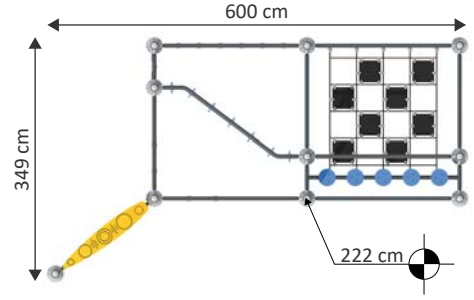

MTR 1019

Yaş Grubu	6-12
Kullanıcı Kapasitesi	12
Ürün Boyutları (cm)	L 600 x w 349 x H 222
Güvenlik Alanının Boyutları (cm)	L 934 x w 683
Serbest Düşme Yüksekliği (cm)	200

Tırmanma ve Denge Oyun Serisi