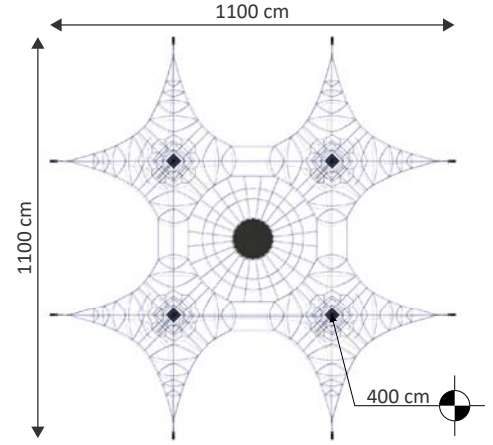

MTR 1044

Yaş Grubu	3-12
Kullanıcı Kapasitesi	100
Ürün Boyutları (cm)	L 1100 × w 1100 × H 400
Güvenlik Alanının Boyutları (cm)	L 1400 × w 1400
Serbest Düşme Yüksekliği (cm)	75

Tırmanma ve Denge Oyun Serisi