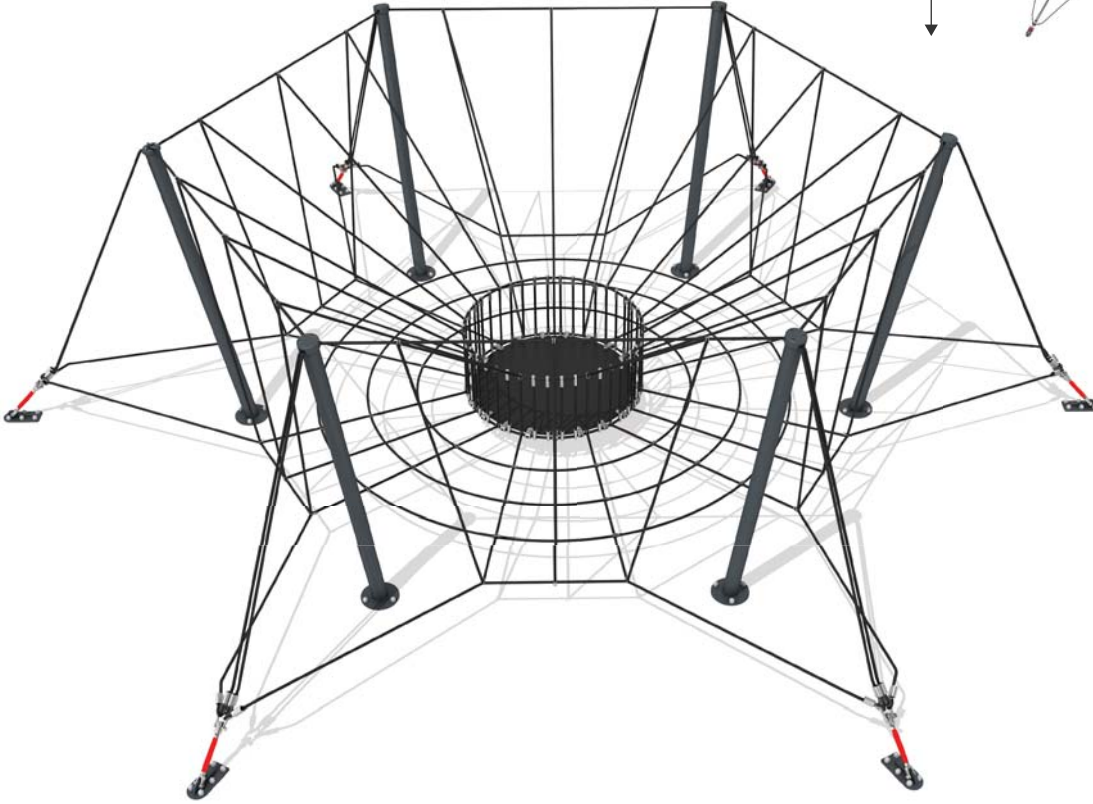

# MTR 1041

Yaş Grubu 3-12

Kullanıcı Kapasitesi 25

Ürün Boyutları (cm) L 726 × W 630 × H 201

Güvenlik Alanının Boyutları (cm) L 1026 × W 933

Serbest Düşme Yüksekliği (cm) 200

Tırmanma ve Denge Oyun Serisi

MERTOĞLU®

# MTR 1049

Yaş Grubu	6-12
Kullanıcı Kapasitesi	55
Ürün Boyutları (cm)	L 702 × w 702 × H 212
Güvenlik Alanının Boyutları (cm)	L 1028 × w 1028
Serbest Düşme Yüksekliği (cm)	210