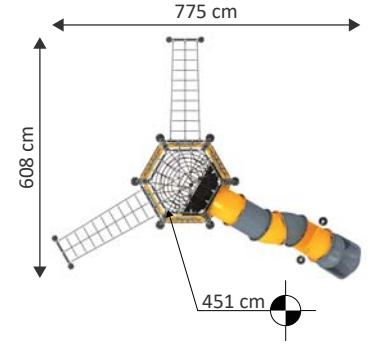

MTR 1032

Yaş Grubu	3-12
Kullanıcı Kapasitesi	18
Ürün Boyutları (cm)	L 775 × w 608 × H 451
Güvenlik Alanının Boyutları (cm)	L 1109 × w 908
Serbest Düşme Yüksekliği (cm)	200
Kaydırak Yükseklikleri (cm)	200

Tırmanma ve Denge Oyun Serisi