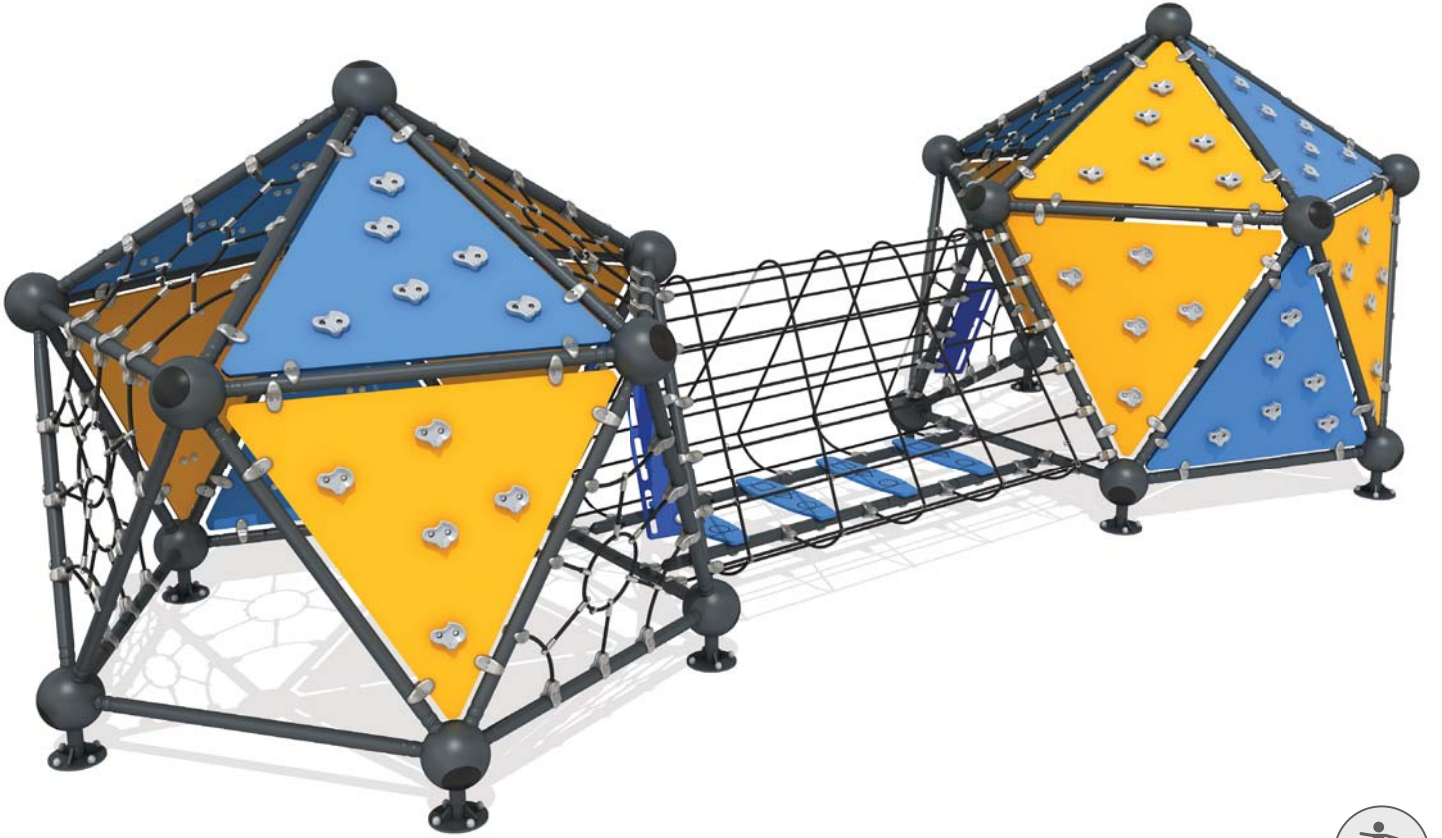

MTR 1034

Yaş Grubu	6-12
Kullanıcı Kapasitesi	20
Ürün Boyutları (cm)	L 795 × w 286 × H 263
Güvenlik Alanının Boyutları (cm)	L 1121 × w 625
Serbest Düşme Yüksekliği (cm)	170

Tırmanma ve Denge Oyun Serisi