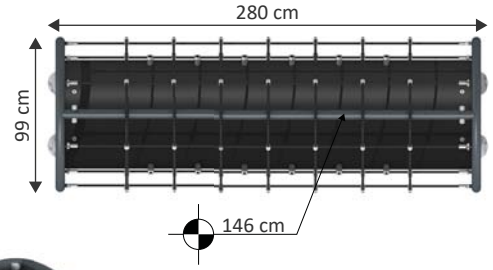

MTR 1009

Yaş Grubu	3-6
Kullanıcı Kapasitesi	2
Ürün Boyutları (cm)	L 280 x w 99 x H 146
Güvenlik Alanının Boyutları (cm)	L 580 x w 399
Serbest Düşme Yüksekliği (cm)	146

Tırmanma ve Denge Oyun Serisi

MTR 1048

Yaş Grubu	3-12
Kullanıcı Kapasitesi	3
Ürün Boyutları (cm)	L 170 x w 170 x H 109
Güvenlik Alanının Boyutları (cm)	L 470 x w 470
Serbest Düşme Yüksekliği (cm)	109