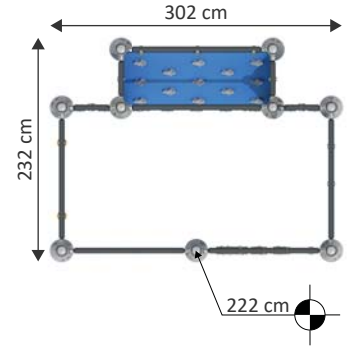

MTR 1017

Yaş Grubu	6-12
Kullanıcı Kapasitesi	10
Ürün Boyutları (cm)	L 302 x w 232 x H 222
Güvenlik Alanının Boyutları (cm)	L 670 x w 600
Serbest Düşme Yüksekliği (cm)	200

Tırmanma ve Denge Oyun Serisi