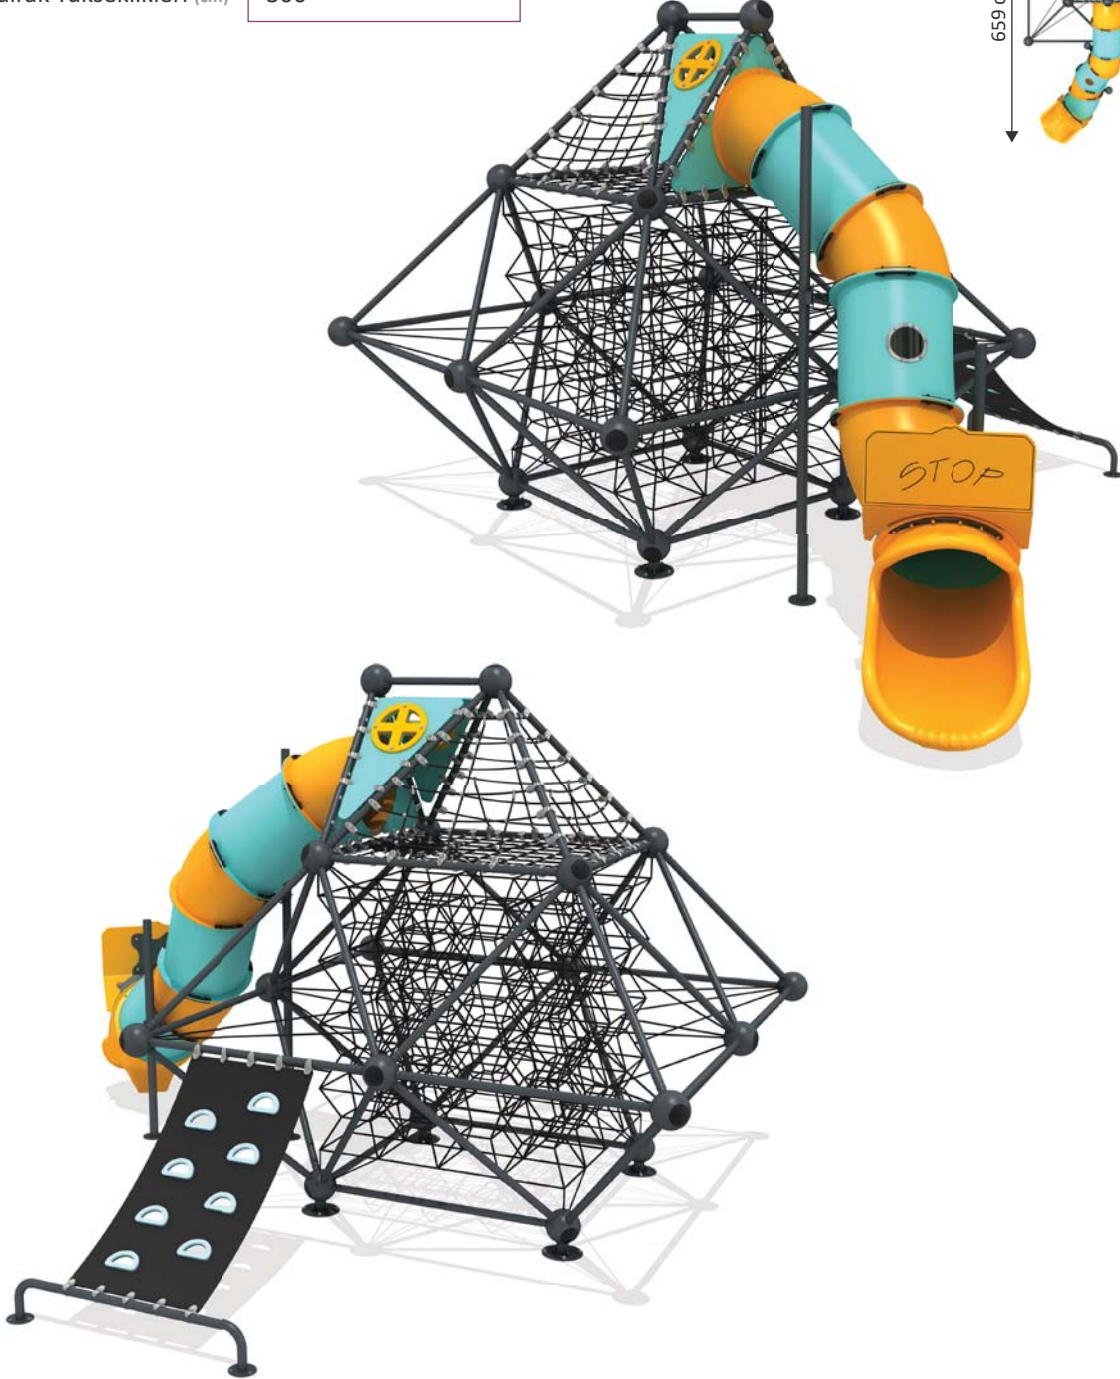

MTR 1038

Yaş Grubu	6-12
Kullanıcı Kapasitesi	35
Ürün Boyutları (cm)	L 659 × w 606 × H 421
Güvenlik Alanının Boyutları (cm)	L 1001 × w 835
Serbest Düşme Yüksekliği (cm)	150
Kaydırak Yükseklikleri (cm)	300

Tırmanma ve Denge Oyun Serisi