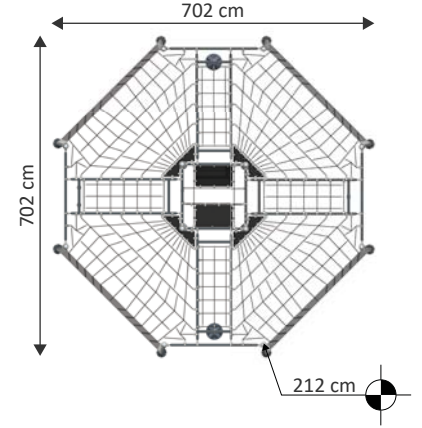

MTR 1049

Yaş Grubu	6-12
Kullanıcı Kapasitesi	55
Ürün Boyutları (cm)	L 702 × w 702 × H 212
Güvenlik Alanının Boyutları (cm)	L 1028 × w 1028
Serbest Düşme Yüksekliği (cm)	210

Tırmanma ve Denge Oyun Serisi