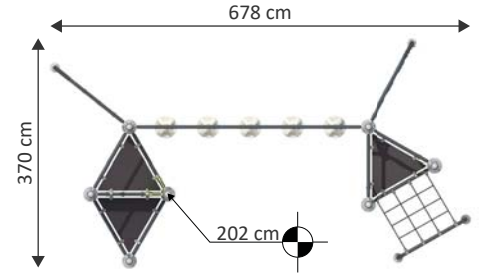

MTR 1024

Yaş Grubu	6-12
Kullanıcı Kapasitesi	12
Ürün Boyutları (cm)	L 678 × w 370 × H 202
Güvenlik Alanının Boyutları (cm)	L 1015 × w 670
Serbest Düşme Yüksekliği (cm)	200
Kaydırak Yükseklikleri (cm)	-

Tırmanma ve Denge Oyun Serisi