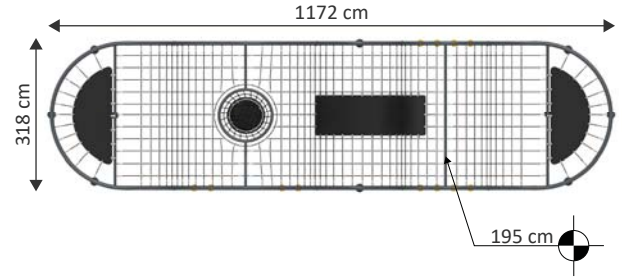

MTR 1045

Yaş Grubu	3-12
Kullanıcı Kapasitesi	50
Ürün Boyutları (cm)	L 1172 × w 318 × H 195
Güvenlik Alanının Boyutları (cm)	L 1520 × w 677
Serbest Düşme Yüksekliği (cm)	195
Kaydırak Yükseklikleri (cm)	-

Tırmanma ve Denge Oyun Serisi