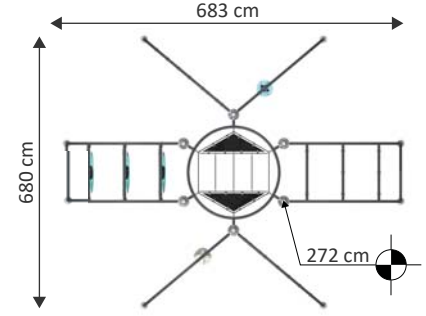

MTR 1027

Yaş Grubu	3-12
Kullanıcı Kapasitesi	20
Ürün Boyutları (cm)	L 683 x w 680 x H 272
Güvenlik Alanının Boyutları (cm)	L 1043 x w 871
Serbest Düşme Yüksekliği (cm)	200

Tırmanma ve Denge Oyun Serisi