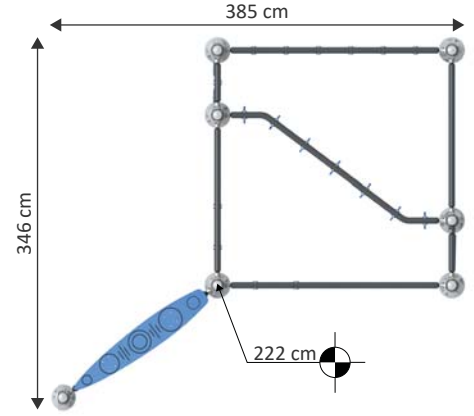

MTR 1016

Yaş Grubu	6-12
Kullanıcı Kapasitesi	12
Ürün Boyutları (cm)	L 385 × w 346 × H 222
Güvenlik Alanının Boyutları (cm)	L 719 × w 680
Serbest Düşme Yüksekliği (cm)	200

Tırmanma ve Denge Oyun Serisi